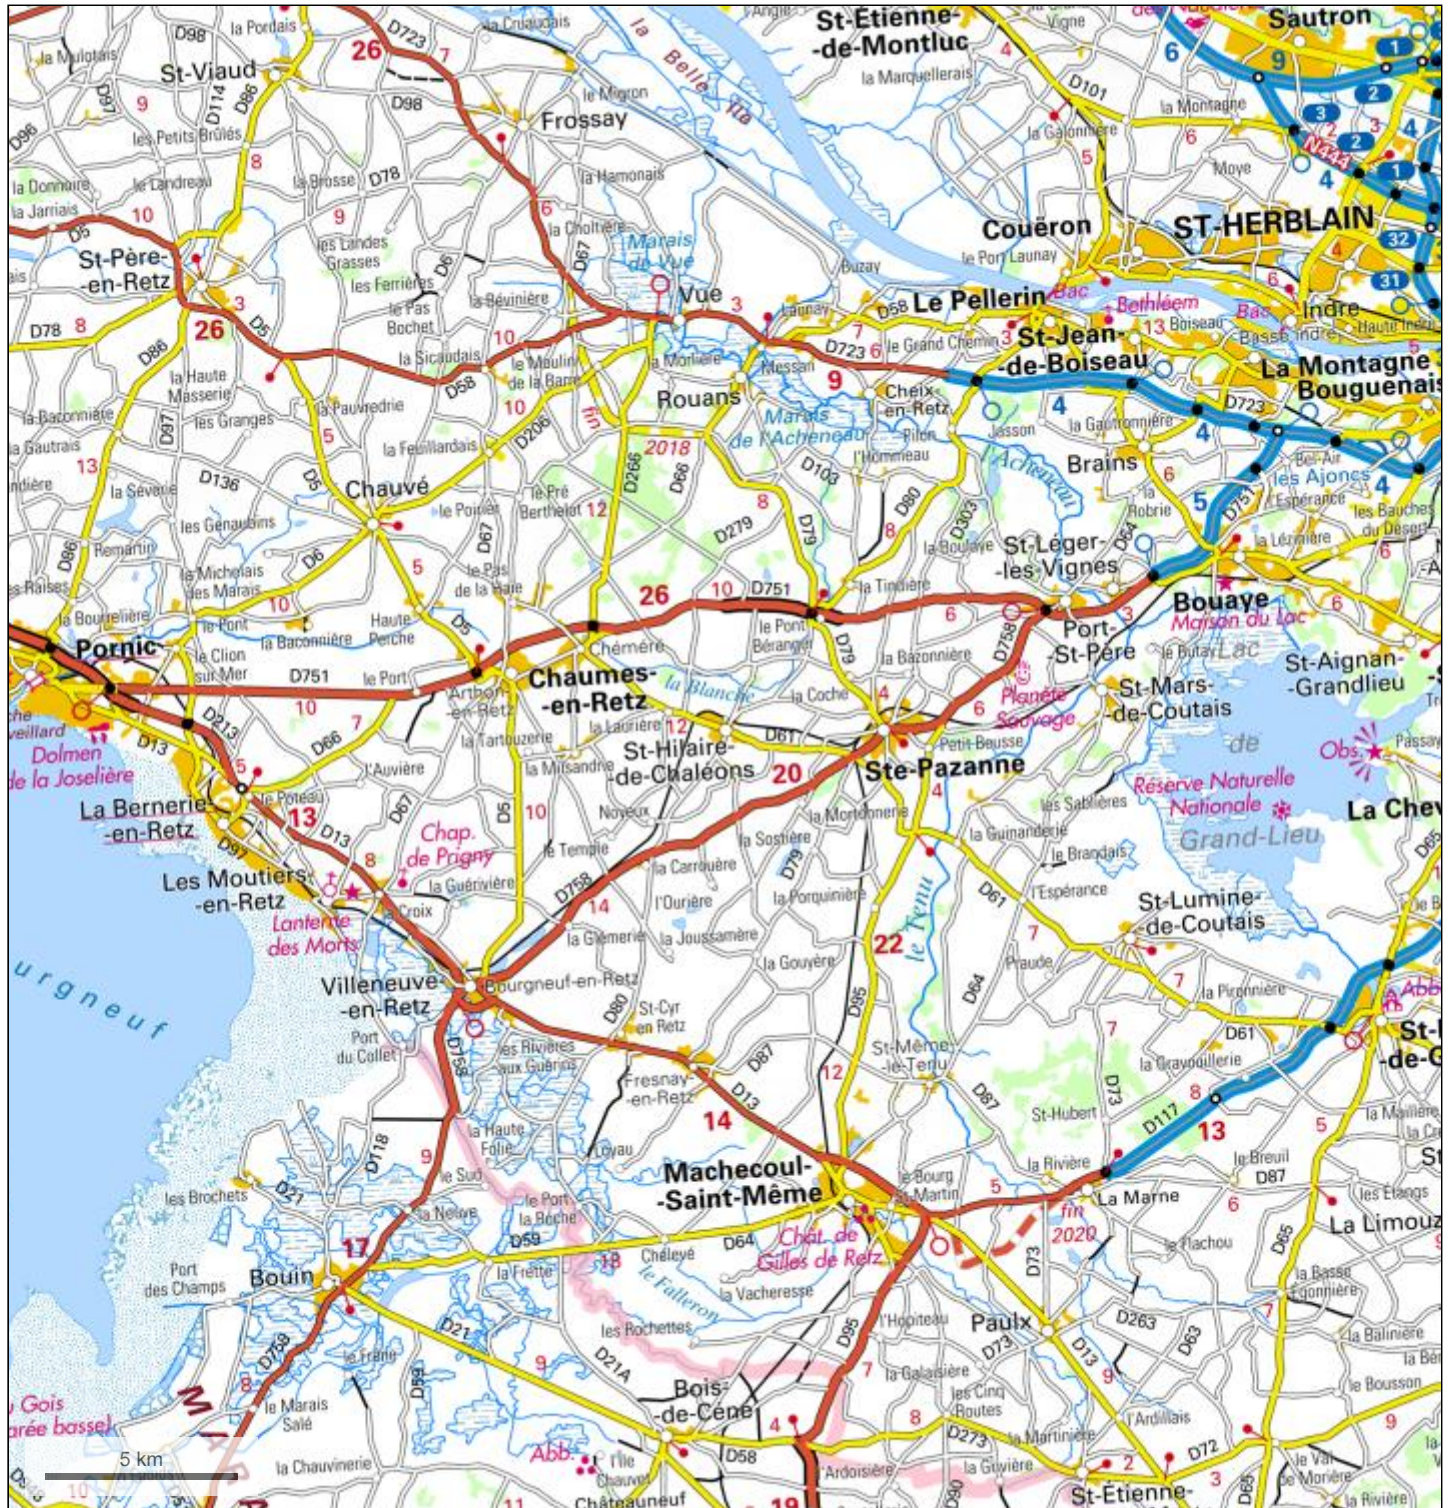

Pornic

© IGN 2019 - www.geoportail.gouv.fr/mentions-legales

Longitude : 1° 51' 54" W
Latitude : 47° 05' 45" N